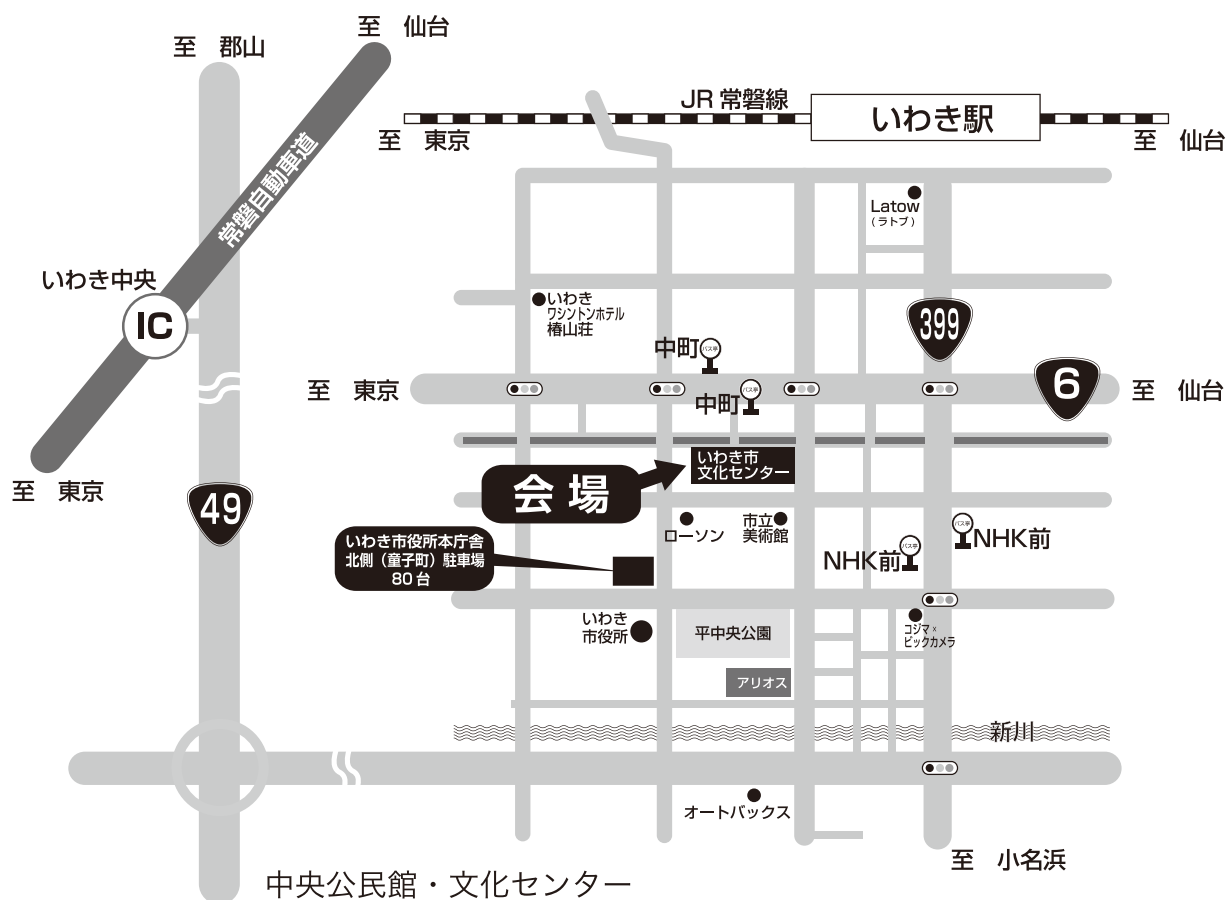

交通アクセス

〒970-8026 福島県いわき市平字堂根町1番地の4

◎アクセス（東北新幹線）郡山駅まで

- ◆東京から
東北新幹線 約1時間20分
- ◆仙台から
東北新幹線 約45分
- ◆福島から
東北新幹線 約14分
- ◆山形から
山形新幹線 約1時間25分
- ◆盛岡から
東北新幹線 約1時間24分
- ◆秋田から
秋田新幹線—東北新幹線 約3時間
- ◆青森から（新青森駅）
東北新幹線 約2時間35分

◎アクセス（いわき駅まで）

- ◆郡山駅—いわき駅
JR磐越東線 いわき行 約1時間30分
- ◆福島駅—いわき駅
高速バス 上荒川（福島県）行 約1時間29分
- ◆福島駅—いわき駅
高速バス 上荒川（福島県）行 約1時間59分

◎アクセス（会場まで）

- ◆徒歩 いわき駅より約12分

◎駐車場（車でご参加の方へ）

- ◆いわき市役所本庁舎
北側（童子町）駐車場 先着80台（無料）
ご利用時間 8:00～18:00（2月1日限定）